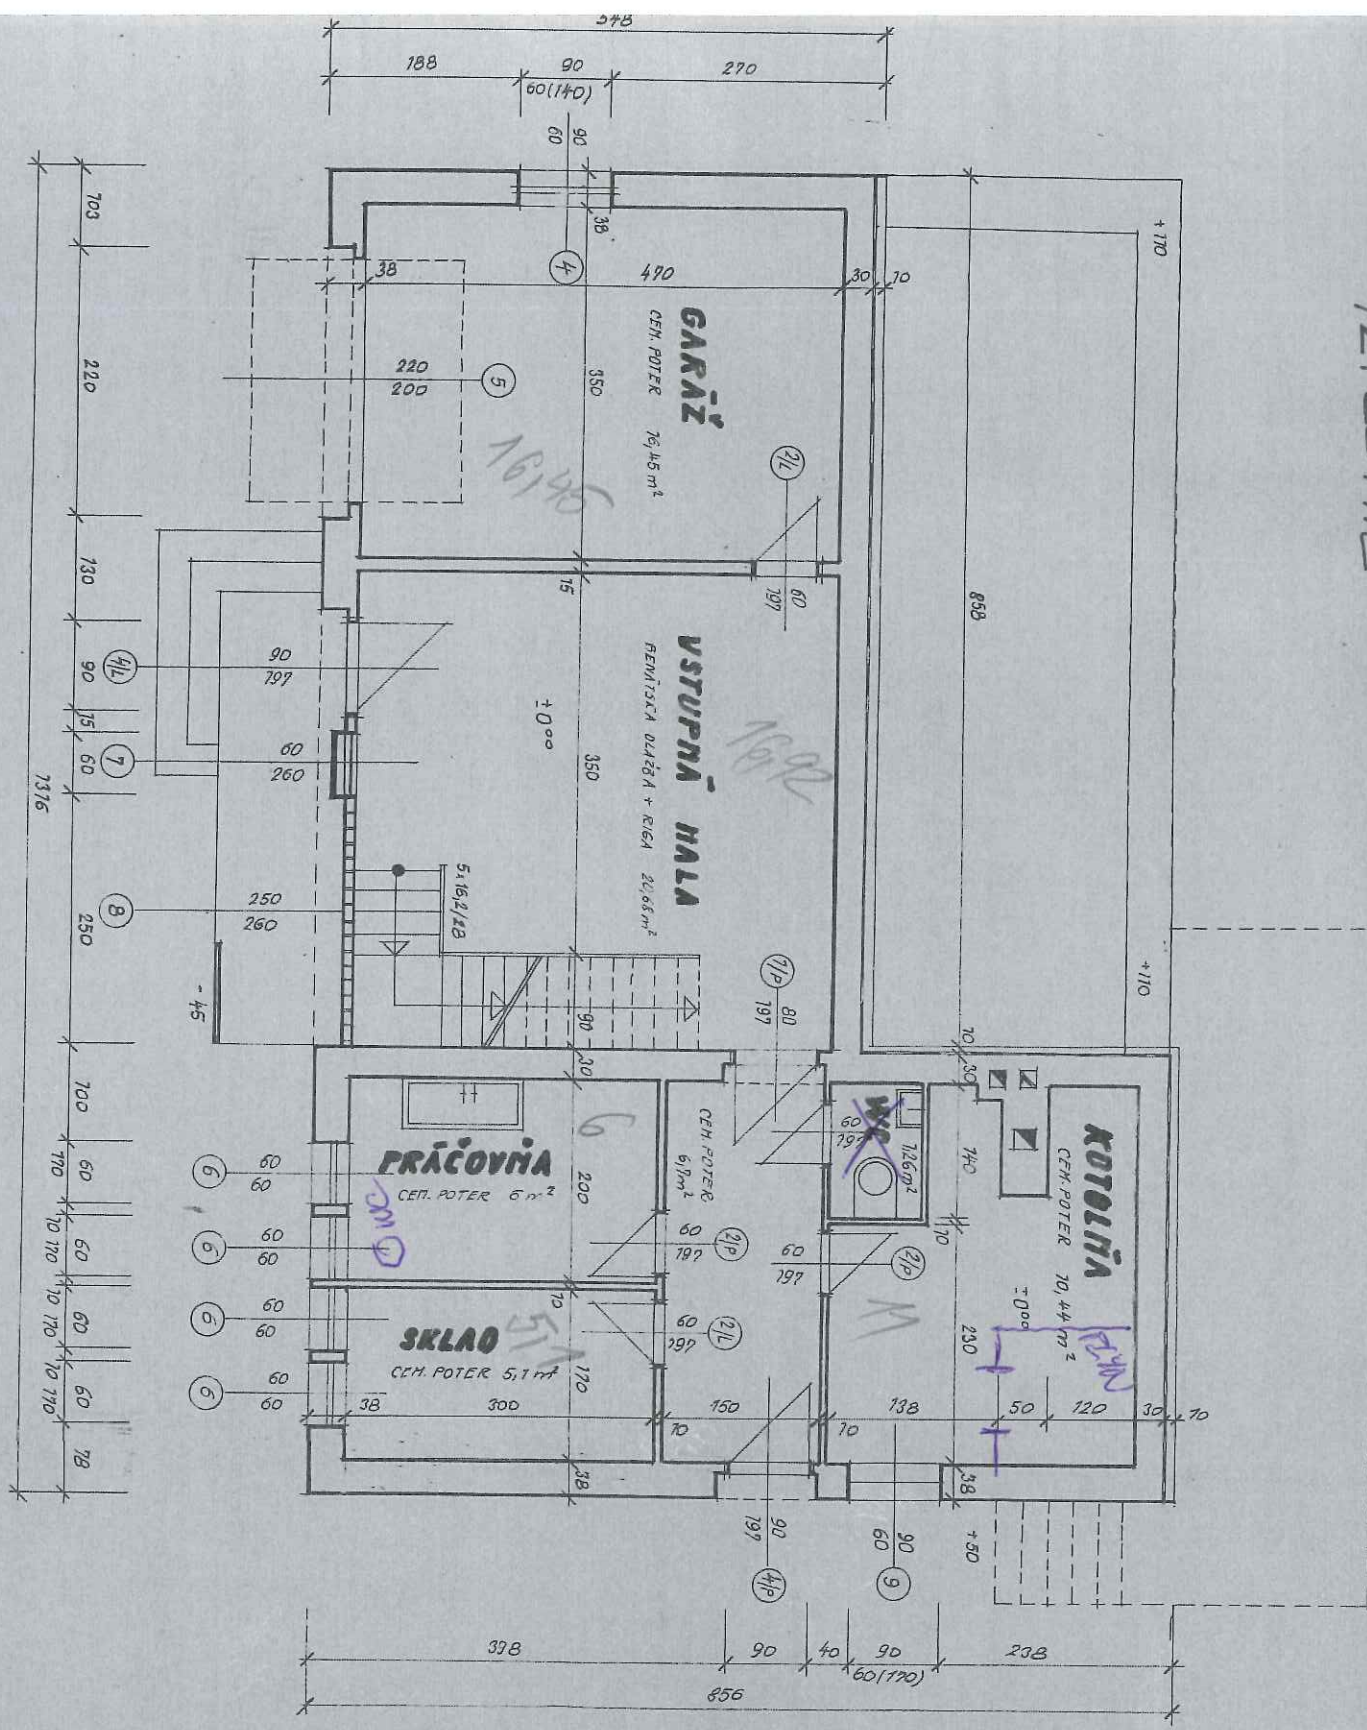

PRÍZEMIE

POSCHODIE

OBÝVAJACIA IZBA	24,7 m ²
DEJTSKÁ IZBA	71,8 m ²
SPÁLŇA ROD.	17,6 m ²
KÚPEĽNÁ	4,2 m ²
WC	1,25 m ²
KUCHYŇA	5,4 m ²
PRACOVŇA	10,9 m ²
CHODBA	5,64 m ²
TERRASA	6,38 m ²
ZAST.	117 m ²
CELKOVÁ PLOCHA	177,87 m ²
UČIŠTKOVNÁ	436 m ²