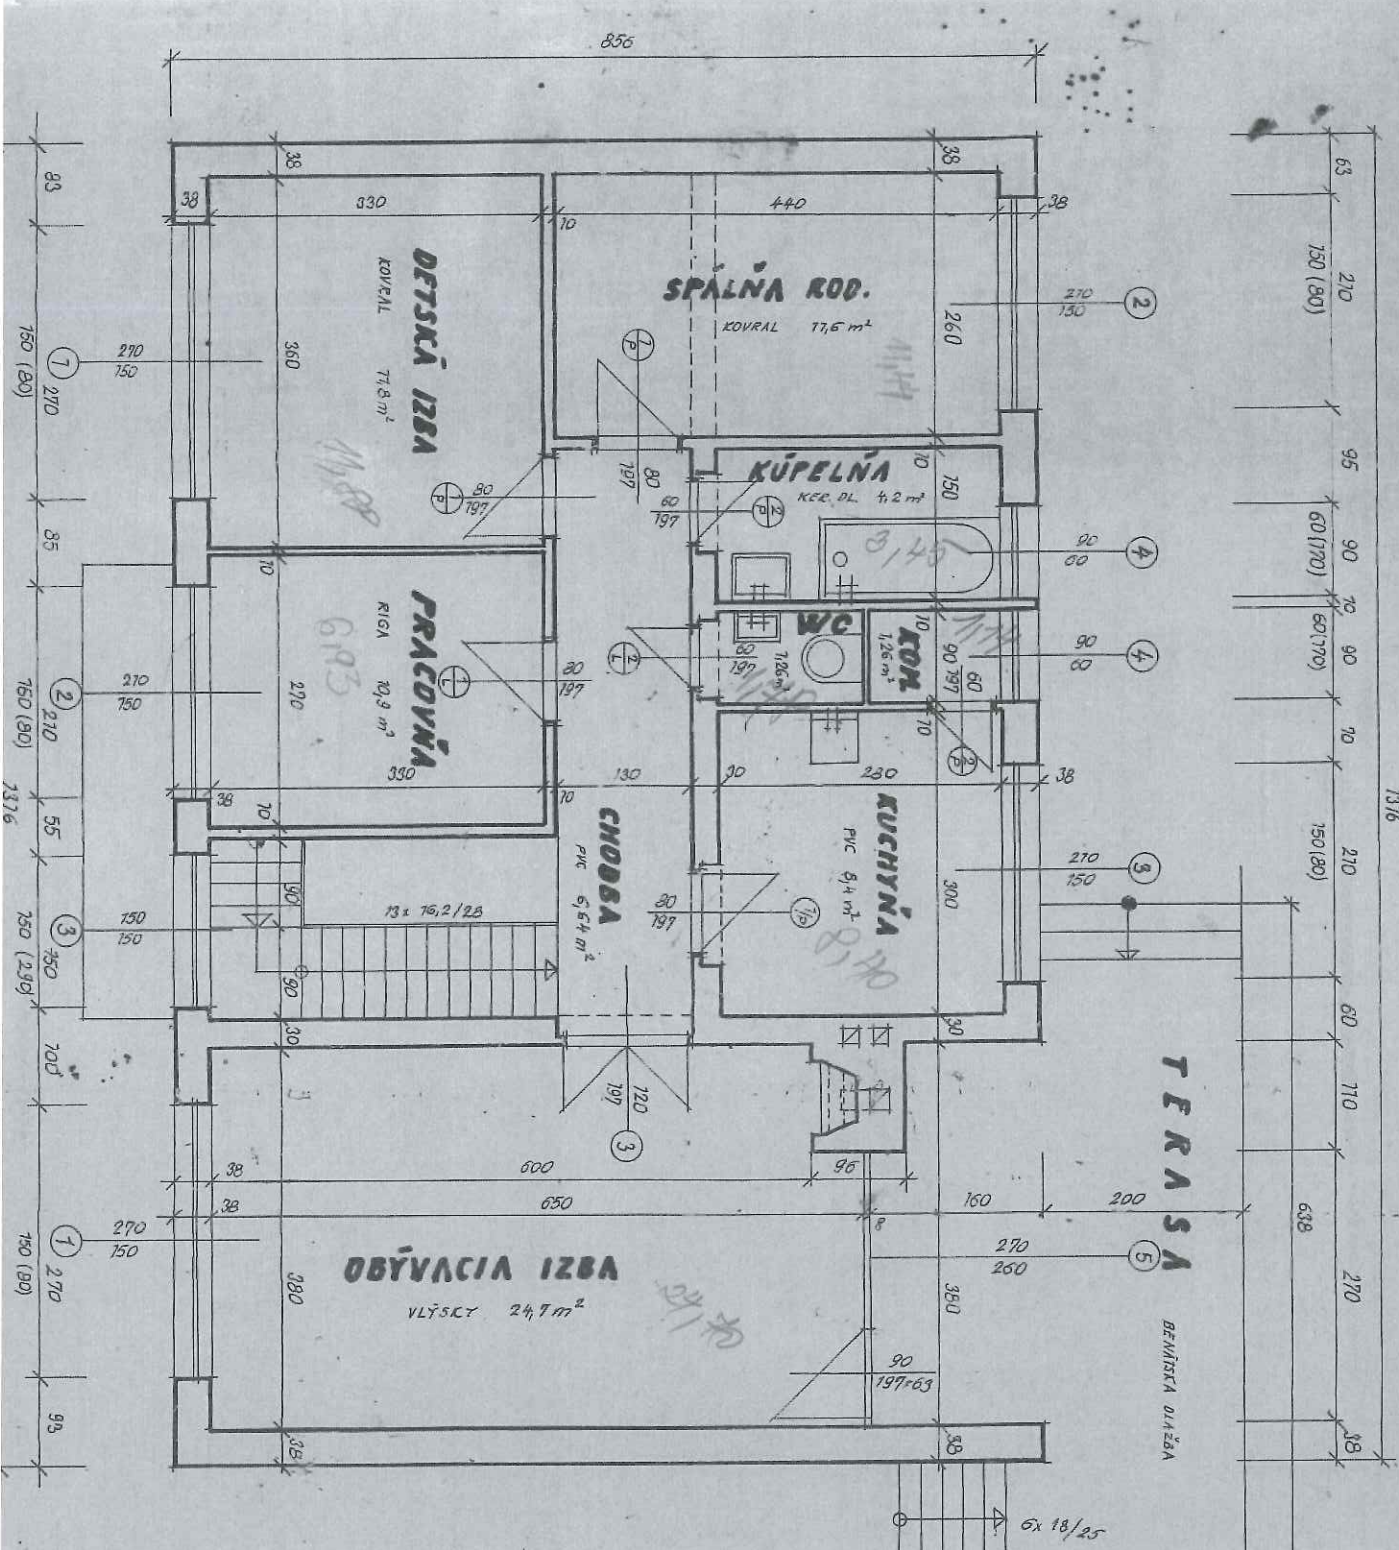

PRÍZEMIE

POSCHODIE

OBÝVAJACIA IZBA	24,7 m ²
DEJTSKÁ IZBA	71,8 m ²
SPÁLŇA ROD.	17,6 m ²
KÚPEĽNÁ	4,2 m ²
WC	1,25 m ²
KUCHYŇA	5,4 m ²
PRACOVŇA	10,9 m ²
CHODBA	5,64 m ²
TERRASA	6,38 m ²
ZAST.	117 m ²
CELKOVÁ PLOCHA	177,87 m ²
UČIŠTKOVNÁ	436 m ²